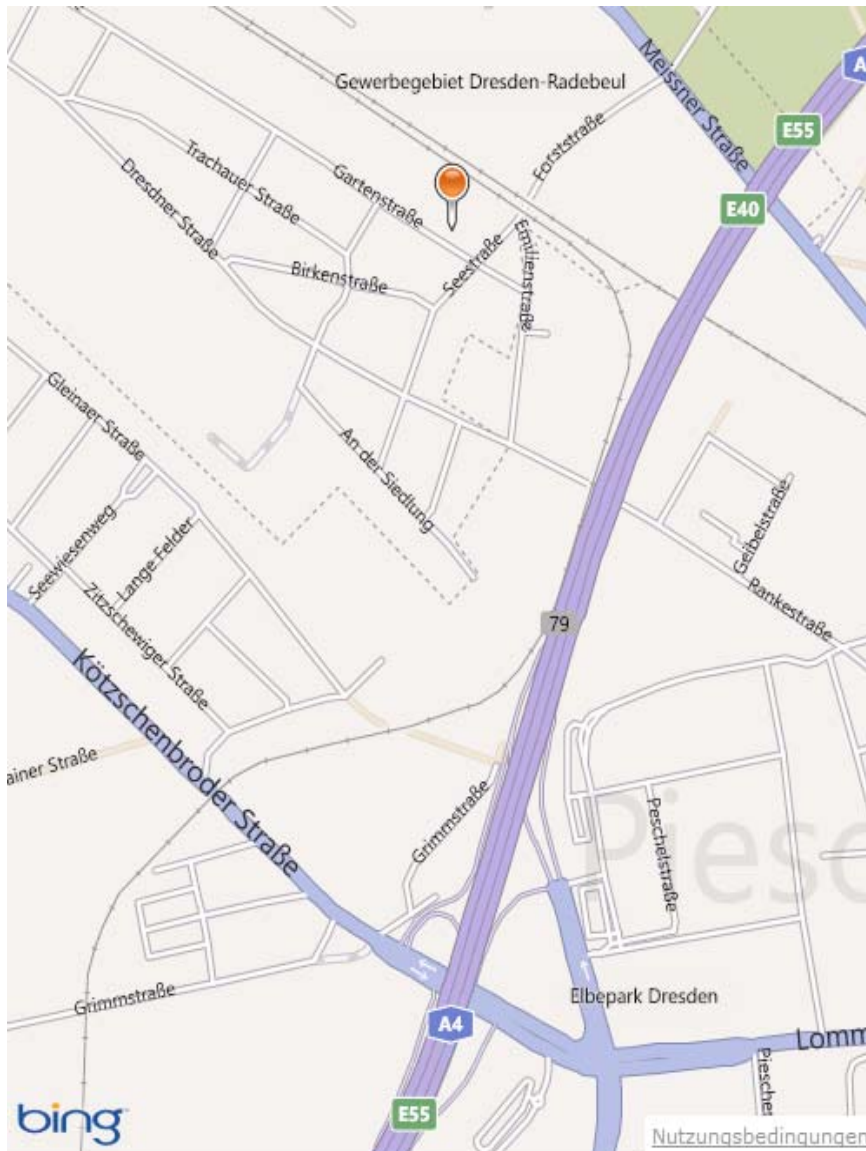

Unser Standort – Our Location

Lasertechnik & Applikationen GmbH

Gartenstraße 72
01445 Radebeul
Telefon: +49 351 83979648
Telefax: +49 351 8308775
E-Mail: info@laserknechtel.de
Internet: <http://www.laserknechtel.de>

Anfahrt aus Richtung Leipzig/ Chemnitz

BAB 4, Abfahrt DD-Neustadt-Ausschilderung "Radebeul"

Ordnen Sie sich nach Möglichkeit bereits in der Abfahrt ganz links ein über Ampelkreuzung geradeaus Richtung Elbepark, am Ende der Straße links abbiegen, vorbei an McDonald und JET, nach nächster Doppelampel links (ABB) in Rankestraße, nach Autobahnbrücke rechts in Emilienstraße einbiegen, nächste links - Gartenstraße.

Anfahrt aus Richtung Berlin/ Görlitz

BAB 4, Abfahrt DD-Neustadt-Ausschilderung "DD-Zentrum"

Ordnen Sie sich nach Möglichkeit bereits in der Abfahrt ganz links ein über Ampelkreuzung geradeaus Richtung Elbepark, am Ende der Straße links abbiegen, vorbei an McDonald und JET, nach nächster Doppelampel links (ABB) in Rankestraße, nach Autobahnbrücke rechts in Emilienstraße einbiegen, nächste links - Gartenstraße.